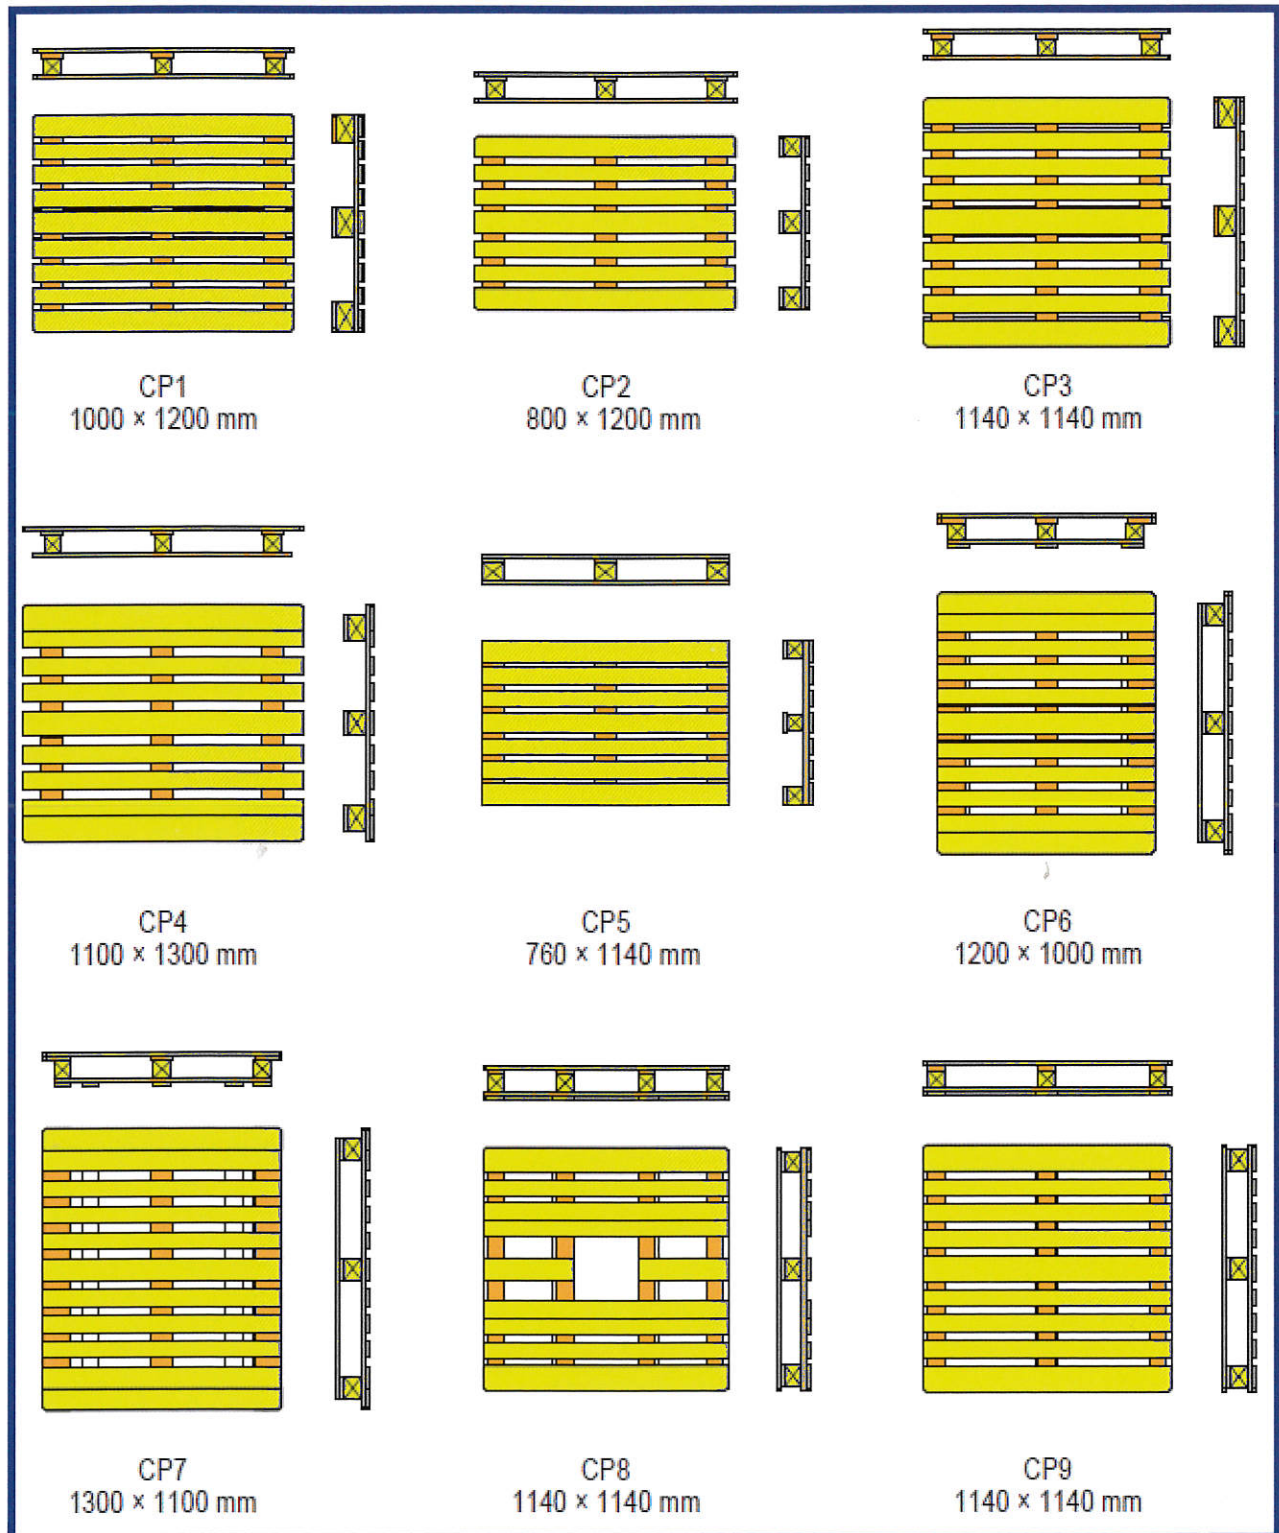

AVS RECYCLAGE DIFFUSION

PALETTES CHAMPAGNE

1200 x 1000 3 Semelles

1200 x 1000 5 Semelles

Europe Neuve

Europe Recyclée 1^{er} choix

VMF Neuve

1/4 Palette
600 x 400 plateau agglo