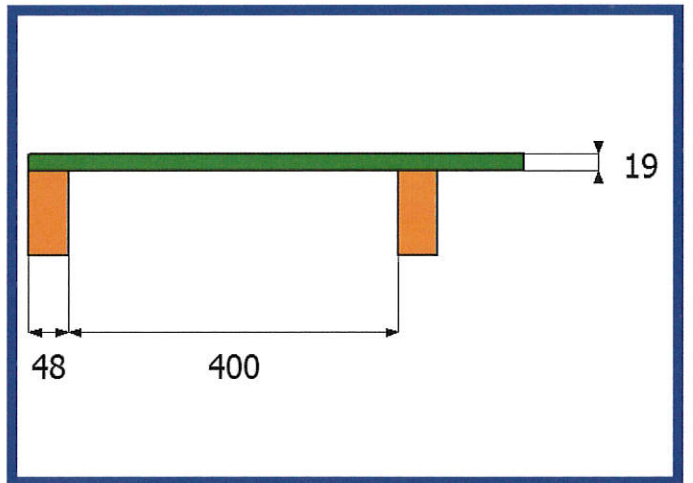

AVS RECYCLAGE DIFFUSION

PALETTES CHAMPAGNE

1200 x 1000 3 Semelles

1200 x 1000 5 Semelles

Europe Neuve

Europe Recyclée 1^{er} choix

VMF Neuve

1/4 Palette
600 x 400 plateau agglo